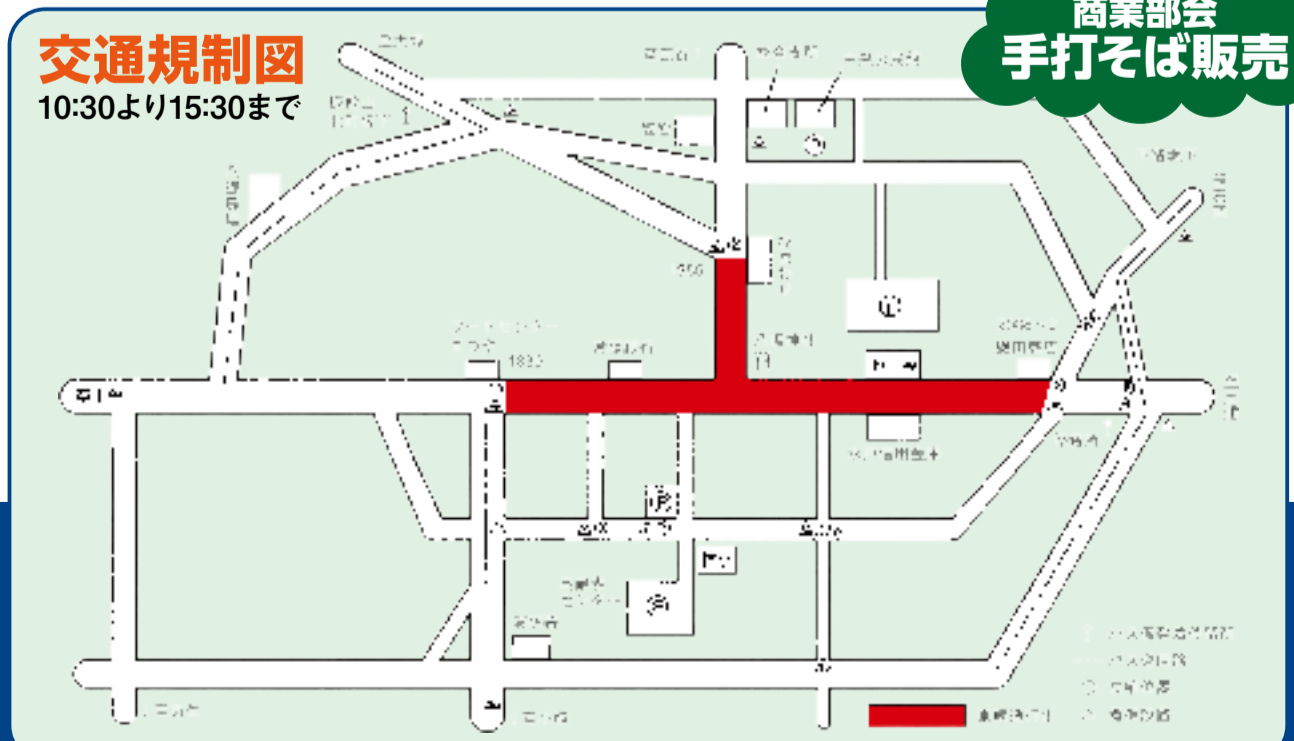

今年はおねば〜る君登場!!

10:30から15:30まで 歩行者天国です!!

交通規制図  
10:30より15:30まで

商業部会 手打そば販売

スینگカワイ 駐車場 水戸信用金庫 駐車場