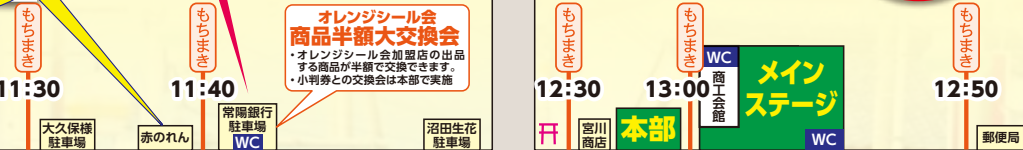

1回目 11:00~ 場所 商工会館特設ステージ
2回目 13:00~ 場所 常陽銀行駐車場

大人気!!

今年も
ねば〜る君
登場!!

やさと納豆
早食い競争大会
14:10~14:40

メインステージ スケジュール

- 10:30~10:50 開会式
- 11:00~11:30 アイデンティティお笑いステージ
- 11:40~11:55 八郷幼稚園児 楽器演奏
- 12:05~12:20 八郷キッズダンスクラブ
- 12:30~12:45 キッズジャズダンス
- 12:55~13:10 JAやさとキッズダンス
- 13:20~14:00 高円寺阿波踊り
- 14:10~14:40 やさと納豆早食い競争大会
- 14:50~ 大抽選会

模擬上棟式
(正午より)

オレンジシール会
商品半額大交換会
・オレンジシール会加盟店の出品
する商品が半額で交換できます。
・小判券との交換会は本部で実施

八郷名店街

10:30から
15:30まで
歩行者天国です!!

ふわふわ

柿岡小学校
鼓笛隊パレード
10:30 上宿信号スタート

- 工業部会 もち販売
- 商工会女性部 弁当・豚汁・コロケ販売 チャリティーバザー

青年部
ミニゲーム
コーナー